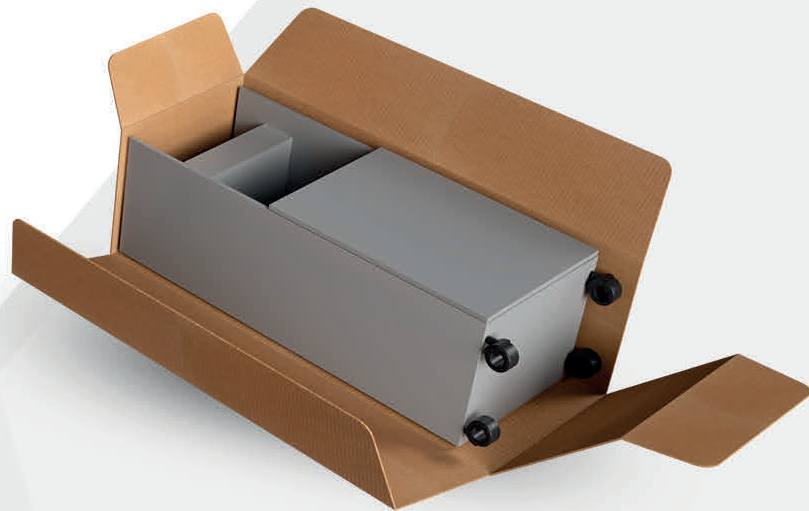

Igenius è proposto nelle moderne finiture **Tortora** e **Grigio alluminio**.

**SI TOGLIE DALL'IMBALLO
ED È PRONTO PER L'USO.**

Igenius è consegnato già montato,
pronto per essere subito utilizzato.

TRE VANI SEPARATI PER I FLACONI IGIENIZZANTI, I GUANTI IN LATTICE E LE SALVIETTE.

La parte superiore di Igenius offre un **comodo porta prodotti**, suddiviso in vano porta flaconi gel igienizzante, vano porta scatola guanti e vano porta salviette.

RUOTE ROBUSTE CHE CONSENTONO SPOSTAMENTI RAPIDI E AGEVOLI.

Robuste ruote consentono di **spostare facilmente Igenius da un ambiente all'altro** e, se necessario, di riporlo rapidamente altrove. In dotazione anche **pieдини fissi** in plastica.

UN CAPIENTE VOLUME PER IL CONTENITORE DEI RIFIUTI.

La parte centrale-inferiore di Igenius ospita un **capiente contenitore in materiale plastico antiurto** in cui gettare guanti e salviette usati con o senza l'utilizzo di un sacchetto. Vi si accede aprendo l'apposita anta.