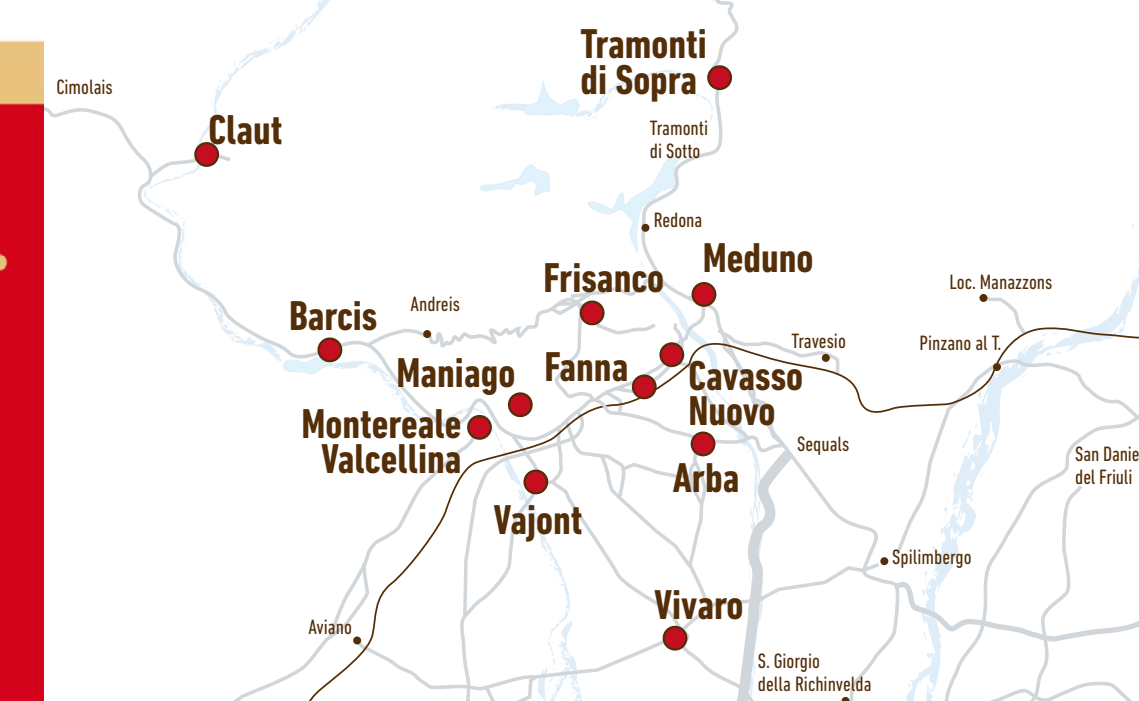

VINCI con lo SHOPPING a MANIAGO & DINTORNI

OGNI 20€ DI SPESA NEI NEGOZI ADERENTI IN OMAGGIO UN

GRATTA & VINCI

27.000€ DI BUONI SPESA

SCEGLI MANIAGO & DINTORNI, IL PIÙ GRANDE CENTRO COMMERCIALE NATURALE DIFFUSO!

Arba, Barcis, Cavasso Nuovo, Claut, Fanna, Frisanco, Maniago, Meduno, Montereale V., Tramonti di Sopra, Vajont, Vivaro

REGOLAMENTO e DETTAGLI SUL SITO www.sviluppoeterritorio.it

1° PREMIO Se non hai vinto partecipa all'estrazione finale di una **SKODA CITIGO** e di **10 PREMI HI-TECH!**

SCEGLI MANIAGO & DINTORNI, IL PIÙ GRANDE CENTRO COMMERCIALE NATURALE DIFFUSO!

Si ringraziano:

Maniagolibero
Via Mazzini G. 22
Tel. 0427 71910

Montereale Valcellina
Piazza Roma 25
Tel. 0427 799671
pizzeriamiami@hotmail.com